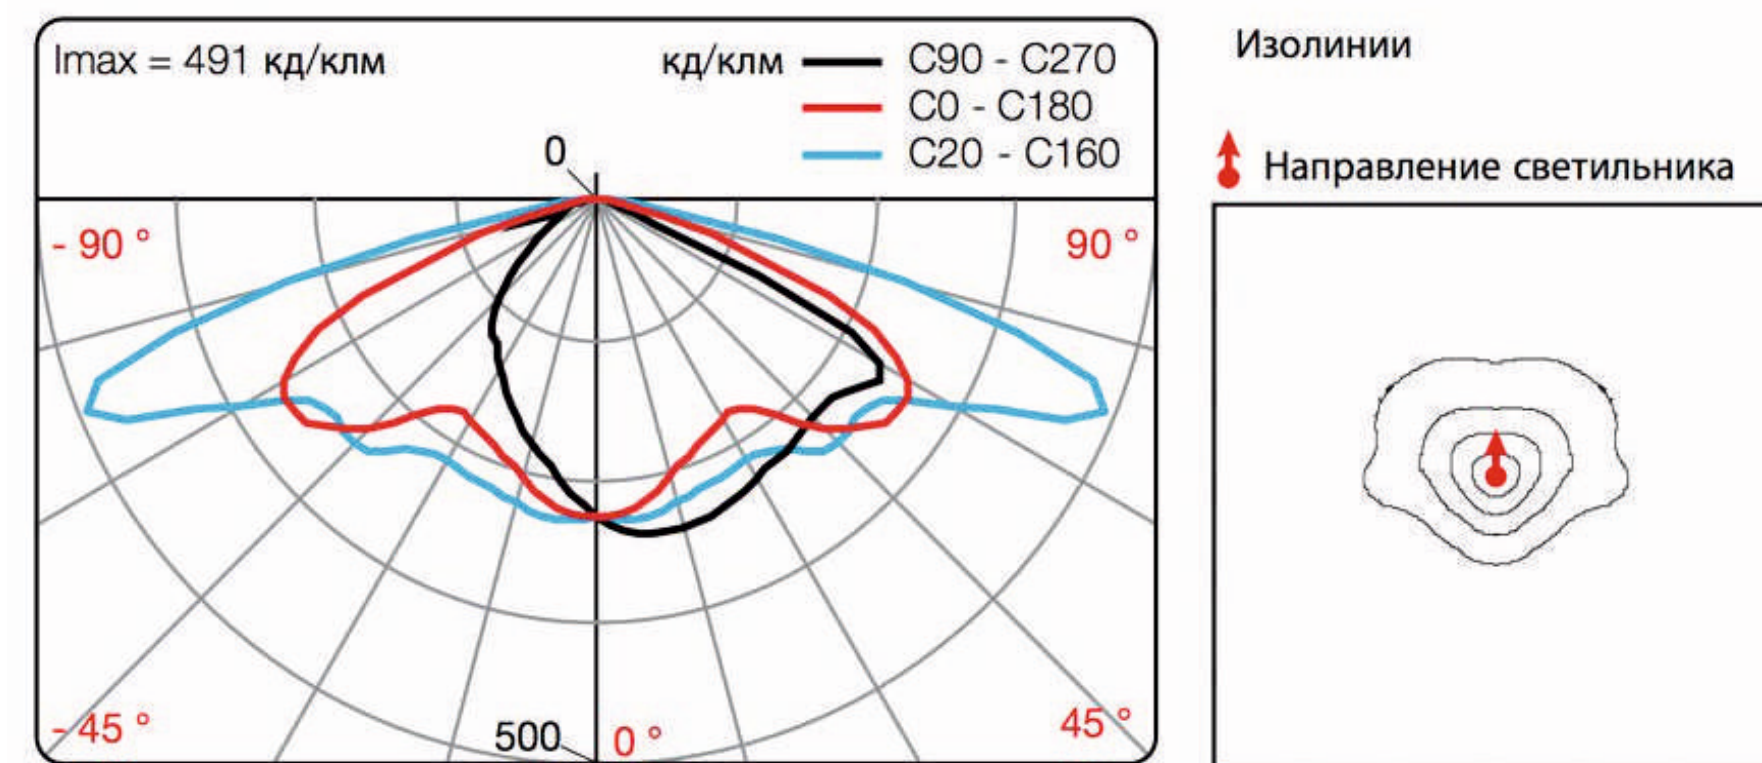

Практическая реализация

Набережная, торшерные светильники
Фиктивные цвета — визуализация

ERL

Светотехнический расчет
набережной Марка Шагала в Москве

www.brightelec.ru

т.: +7 495 514 10 19

info@brightelec.ru